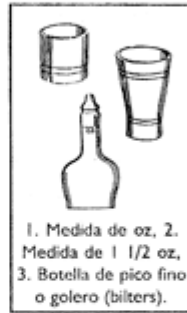

Jarra de jugos
o agua

Abridor o
descorchador

Vaso de mezclar

Agitador o removedor
y absorbentes

Colador de metal

Licuadora
PHILIPS

1. Medida de oz, 2.
Medida de 1 1/2 oz,
3. Botella de pico fino
o golero (biters).

Colador de presilla
para vasos

LOS UTENSILIOS

Coctelera o mezcladora
manual con tapa

Cucharilla de
mango largo

Pinza o tenedor
de hielo

Mezclador de doble
vaso (Boston Shaker)